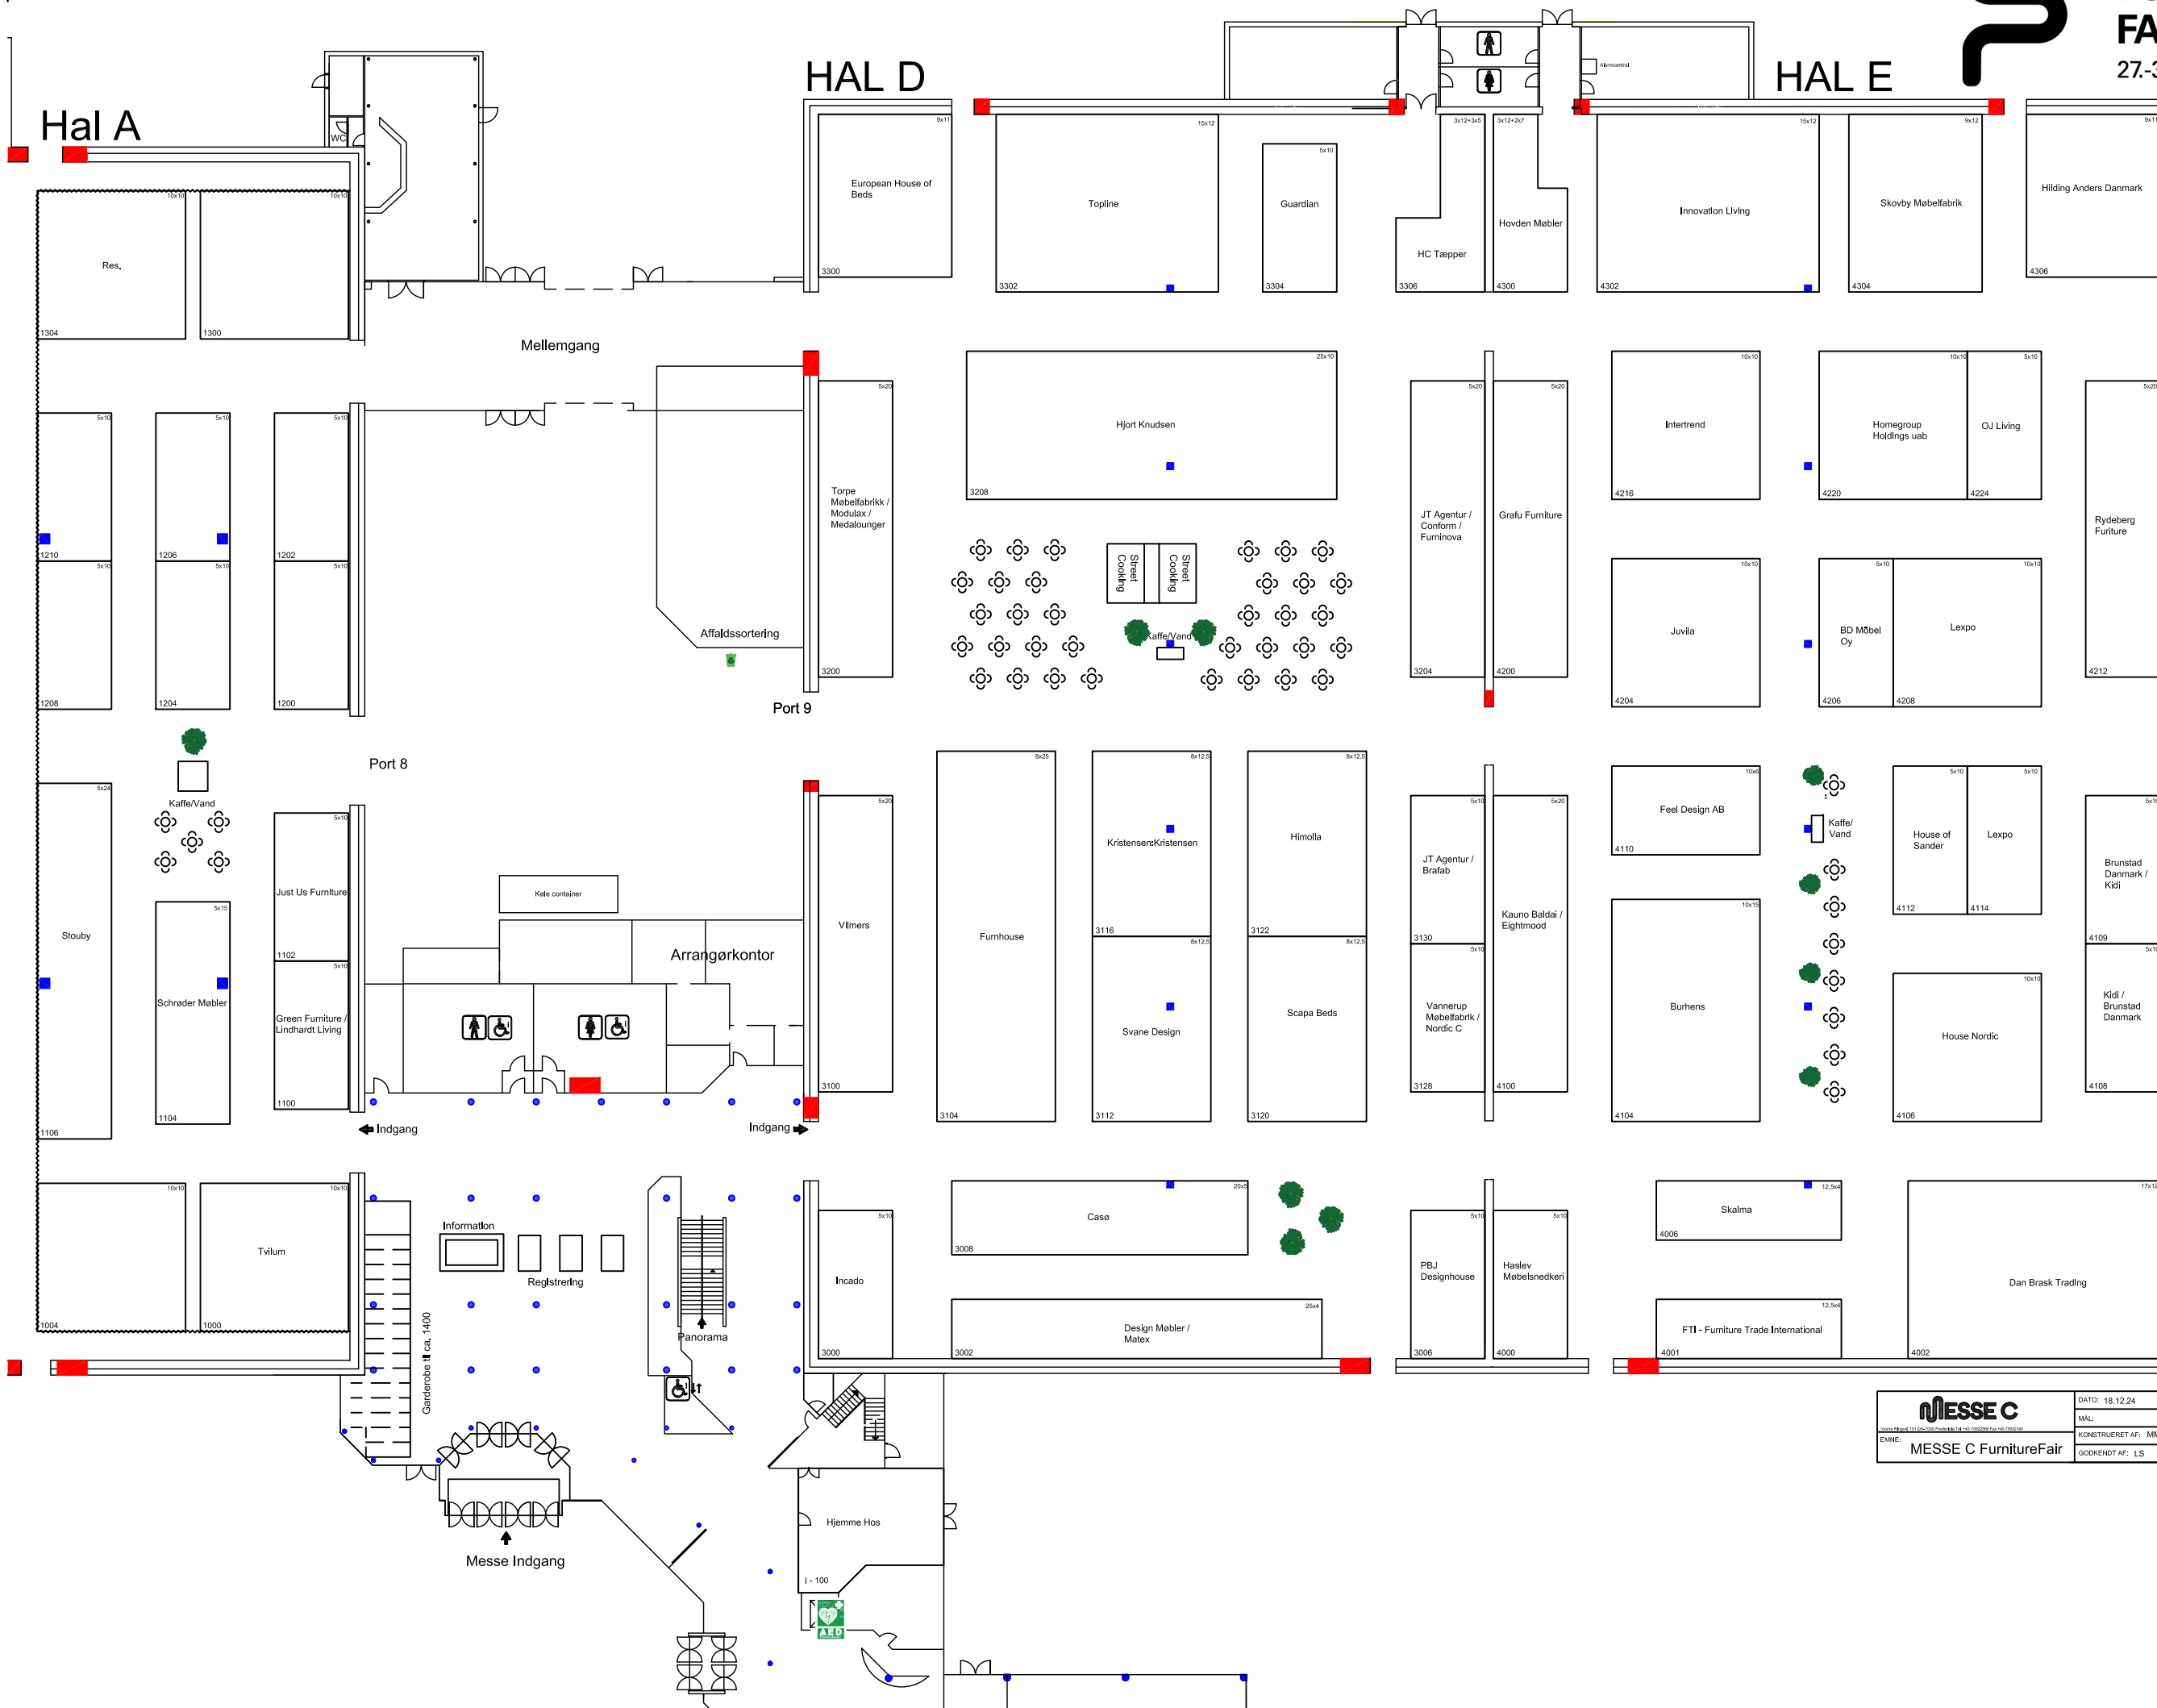

MESSE C FURNITURE FAIR

27.-30. APRIL 2025

Hal A

HAL D

HAL E

	DATE: 18.12.24
	SCALE: 1:100
	KONSTRUERET AF: MM
	ODKENDT AF: LS